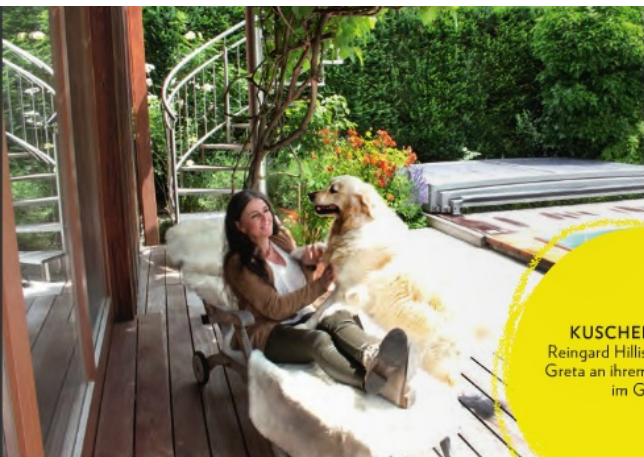

ENTSPANNT
Andreas Hillisch kontrolliert die Temperatur seines beheizbaren Pools.

RUHE-OASE
Das Arztepaar Andreas und Reingard Hillisch findet in ihrem Garten Ruhe und Entspannung vom stressigen Alltag.

Vor 18 Jahren haben Andreas und Reingard Hillisch im Eferdinger Becken ihr Haus gebaut. Da wurde natürlich auch auf die Gestaltung des Gartens größter Wert gelegt. Gleich beim Eintreten zeigt uns Reingard Hillisch den großen Kastanienbaum. „Er ist genauso alt wie unsere Tochter Katharina, nämlich 18 Jahre. Wir haben eine Kastanie aus Linz, wo wir vorher gewohnt haben, mitgenommen, und daraus ist dieser wunderbare Baum gewachsen“, erklärt die Hautärztin und zweifache Mutter. Das Eferdinger Becken hat das Arztepaar als Lebensmittelpunkt gewählt, weil Reingard Hillisch hier aufgewachsen ist. „Wir haben unsere Praxis im nur acht Kilometer entfernten Eferding eröffnet, und da war es der Kinder wegen schon sehr angenehm, die Eltern im Haus nebenan zu haben.“

My Home is my Garden

Beauty-Doc Andreas Hillisch und Hautärztin Reingard Hillisch haben für uns die Tore zu ihrem wunderschönen Garten geöffnet.

Gartenarbeit wird aufgeteilt
Die Gartenarbeit teilt sich das Paar auf. Andreas Hillisch ist für die Pflege der Sträucher zuständig, Reingard Hillisch für die vielen wunderschönen Kübelpflanzen. Etwas, das vor allem Andreas Hillisch nicht mehr missen möchte, ist ▶